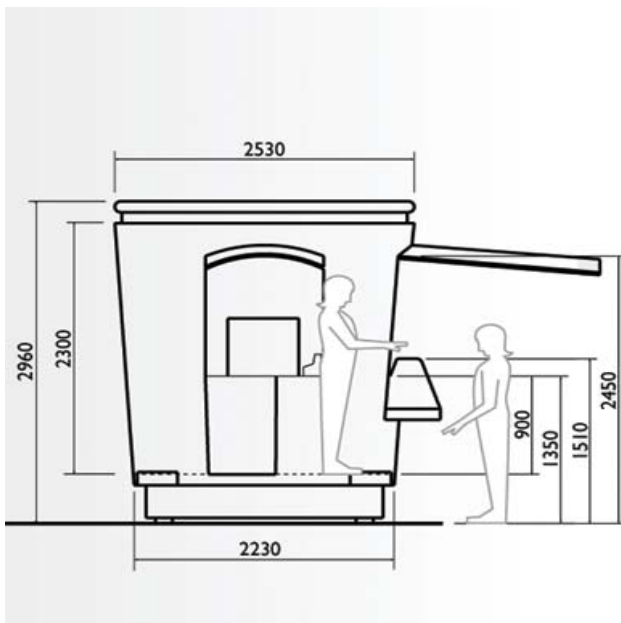

coffee24.ch[®]

Hot Catering

Stromanschluss:
Wassertank:

380 Volt (T15 Stecker)
30 Liter