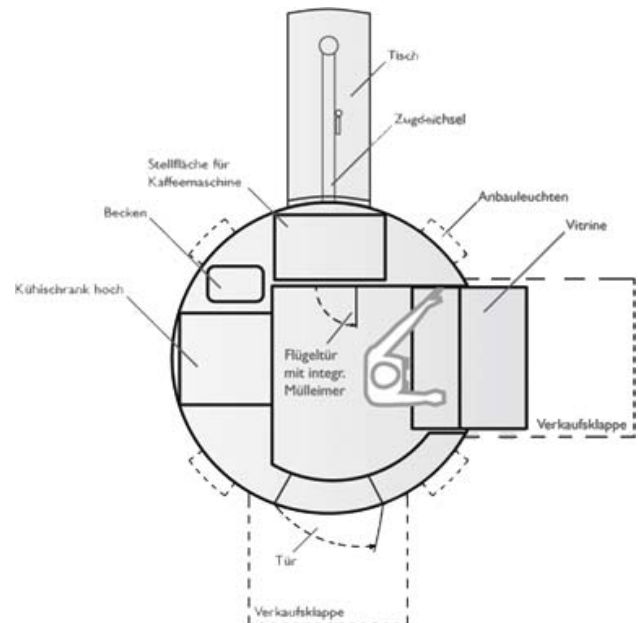

coffee24.ch[®]

Hot Catering

Stromanschluss:
Wassertank:

380 Volt (T15 Stecker)
30 Liter